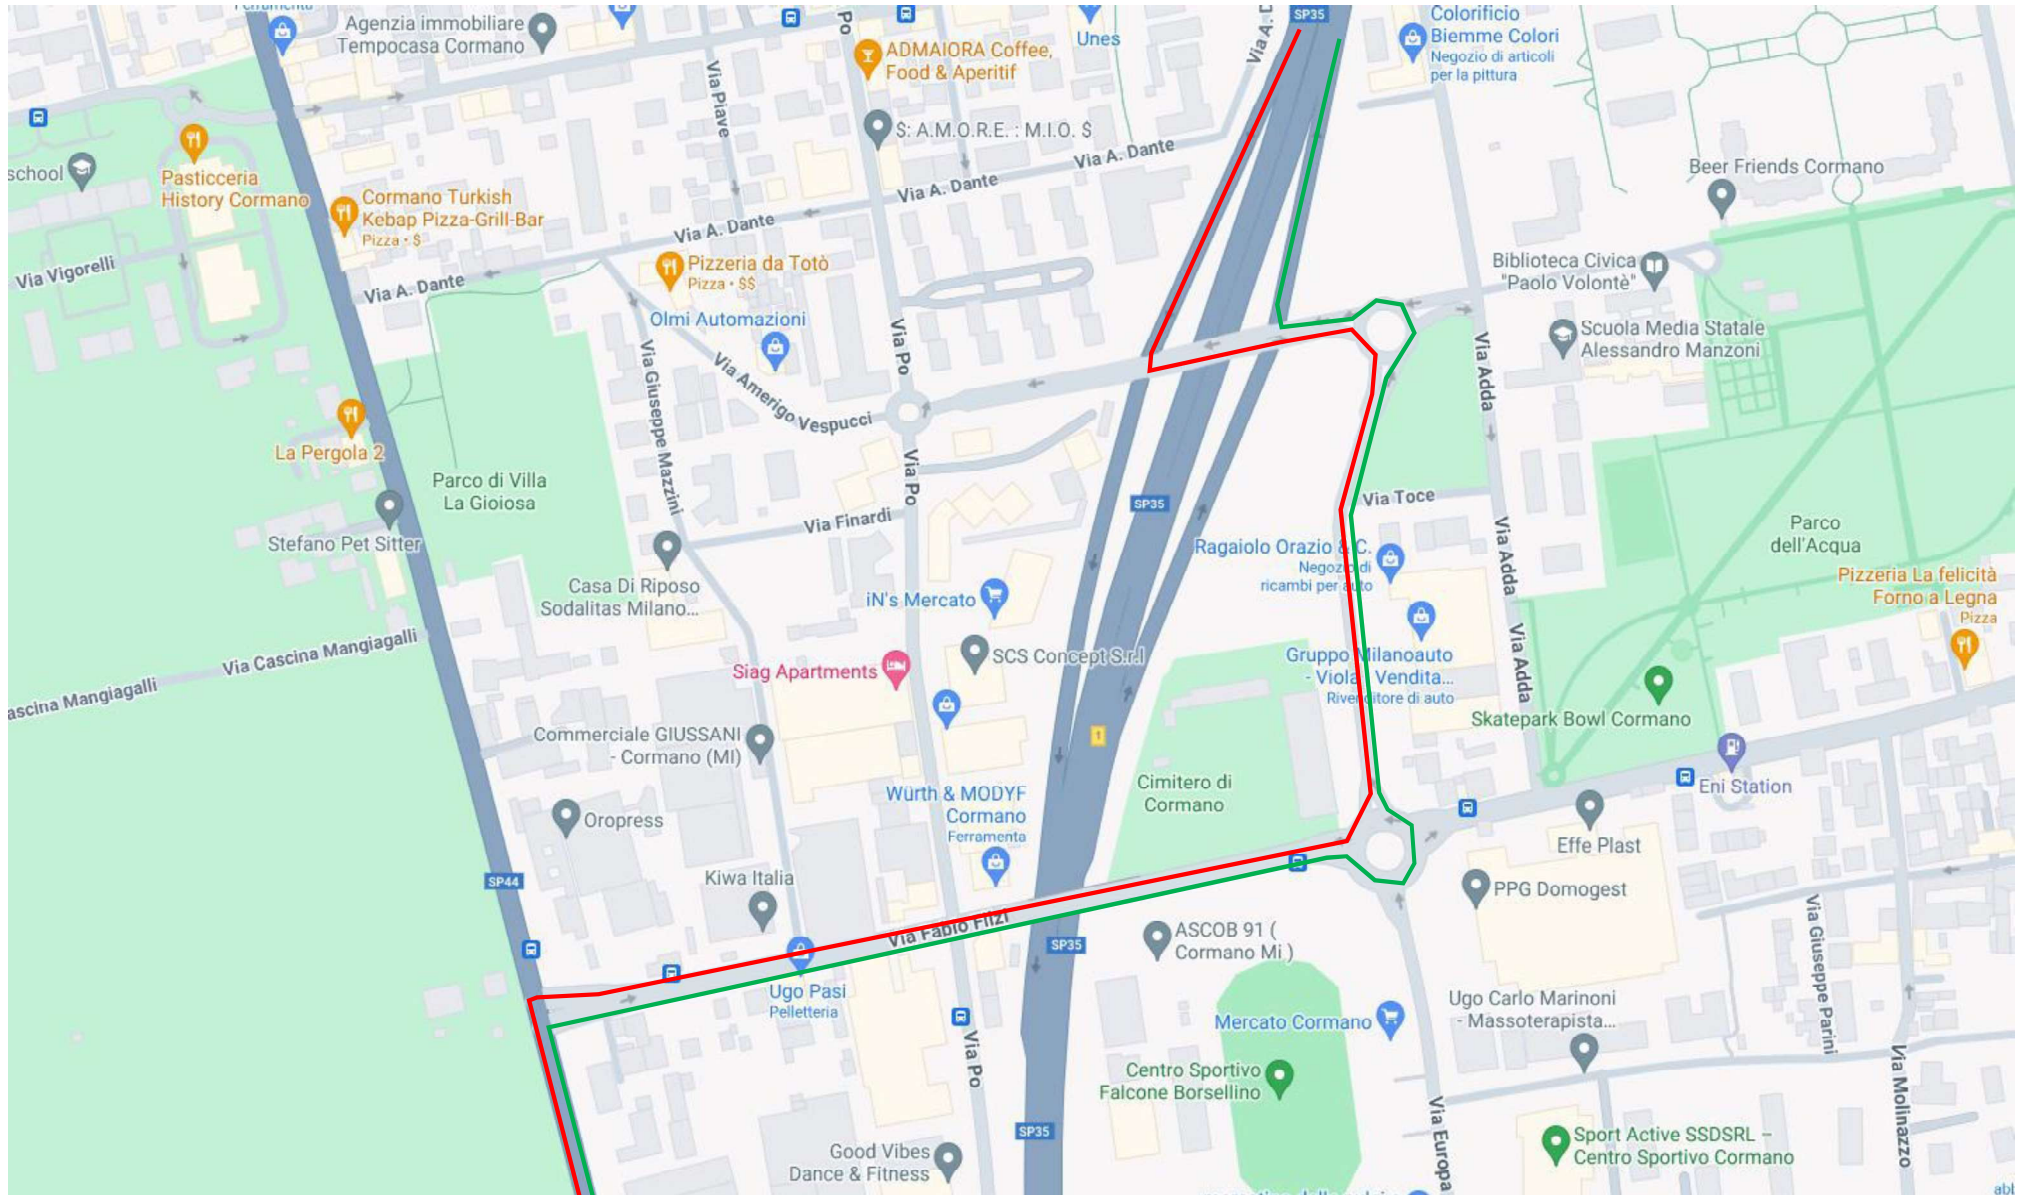

VIABILITA' ALTERNATIVA PER CHIUSURA SP 35

ROSSO: PERCORSO ALTERNATIVO CHIUSURA CARREGGIATA SUD
VERDE: PERCORSO ALTERNATIVO CHIUSURA CARREGGIATA NORD

VIABILITA' ALTERNATIVA PER CHIUSURA SP 35

ROSSO: PERCORSO ALTERNATIVO CHIUSURA CARREGGIATA SUD
VERDE: PERCORSO ALTERNATIVO CHIUSURA CARREGGIATA NORD

VIABILITA' ALTERNATIVA PER CHIUSURA SP 35

ROSSO: PERCORSO ALTERNATIVO CHIUSURA CARREGGIATA SUD
VERDE: PERCORSO ALTERNATIVO CHIUSURA CARREGGIATA NORD