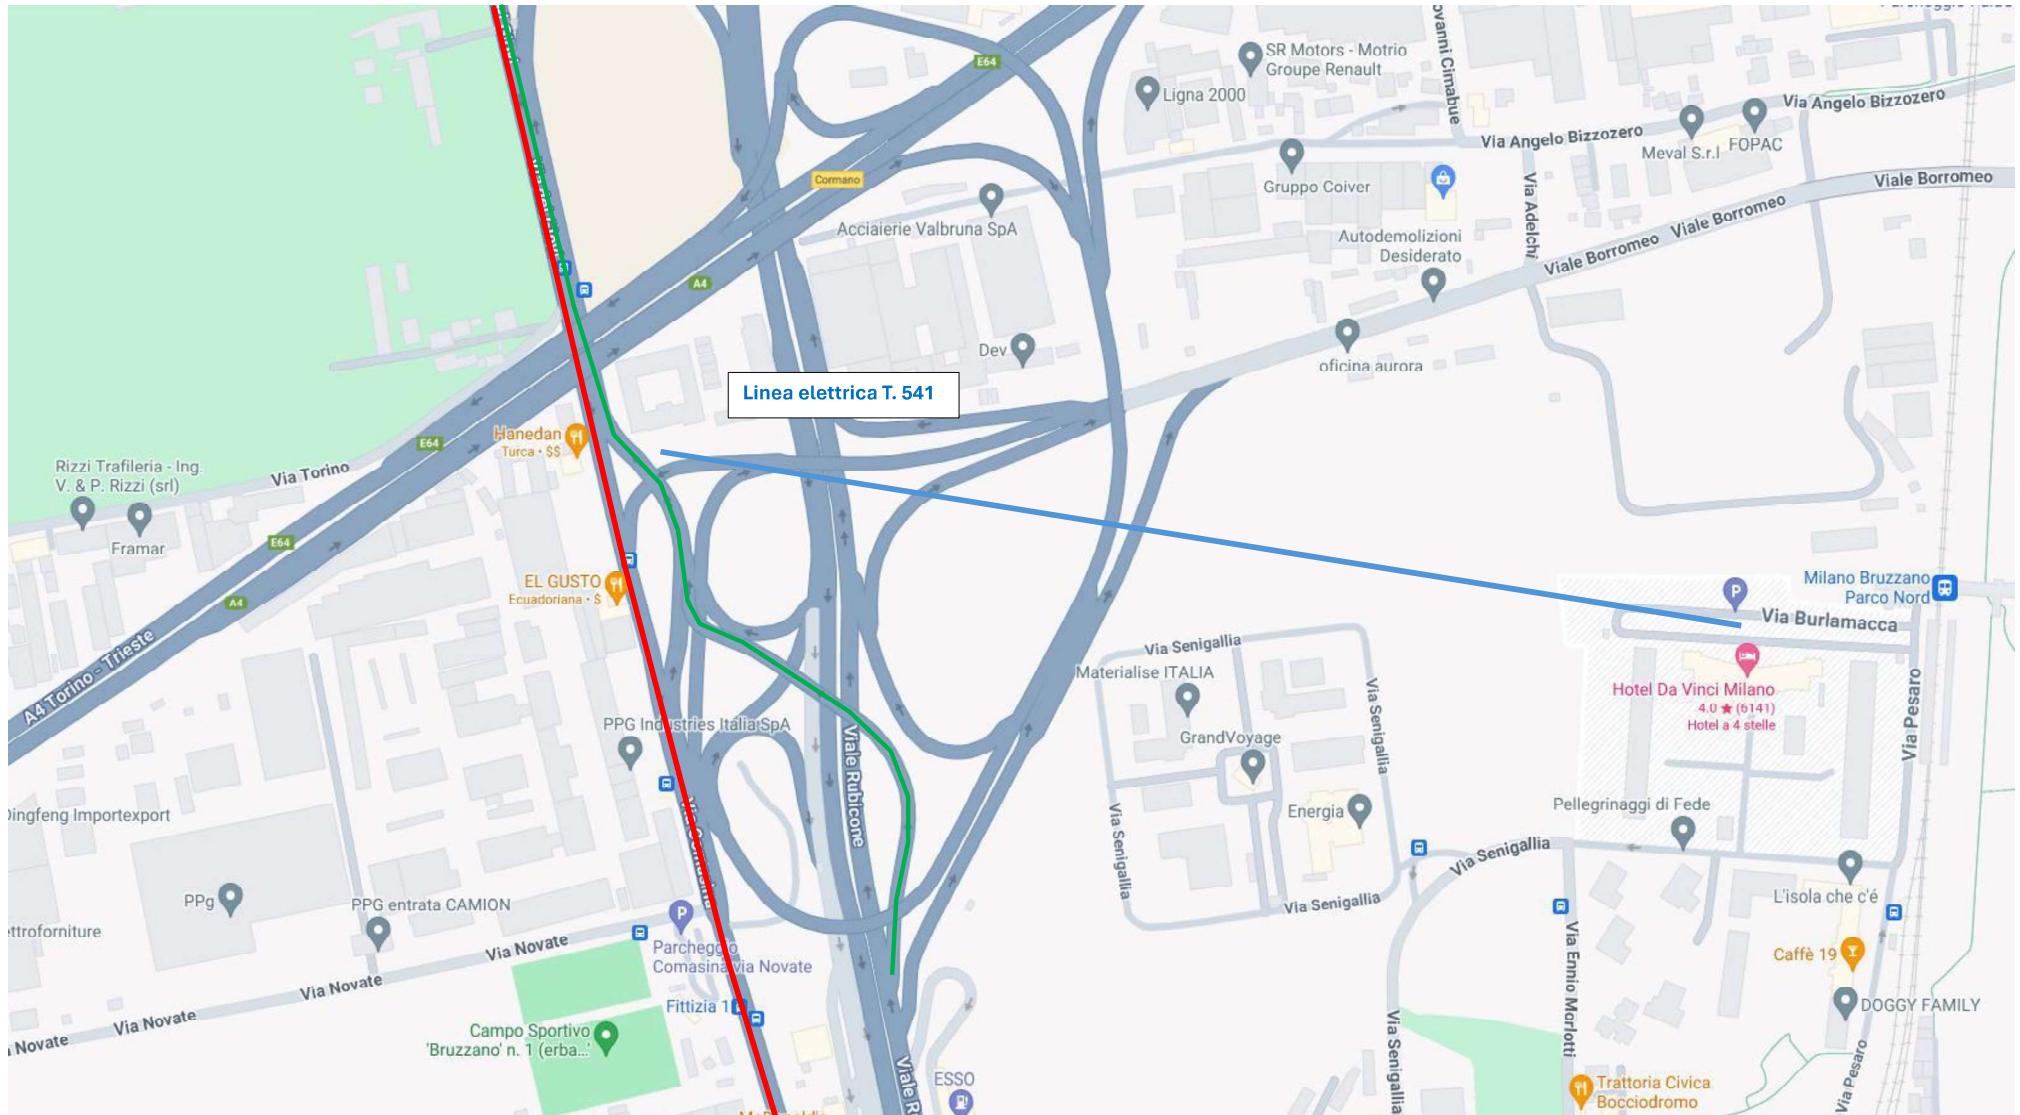

VIABILITA' ALTERNATIVA PER CHIUSURA SP 35

ROSSO: PERCORSO ALTERNATIVO CHIUSURA CARREGGIATA SUD
VERDE: PERCORSO ALTERNATIVO CHIUSURA CARREGGIATA NORD

VIABILITA' ALTERNATIVA PER CHIUSURA SP 35

ROSSO: PERCORSO ALTERNATIVO CHIUSURA CARREGGIATA SUD
VERDE: PERCORSO ALTERNATIVO CHIUSURA CARREGGIATA NORD

VIABILITA' ALTERNATIVA PER CHIUSURA SP 35

ROSSO: PERCORSO ALTERNATIVO CHIUSURA CARREGGIATA SUD
VERDE: PERCORSO ALTERNATIVO CHIUSURA CARREGGIATA NORD