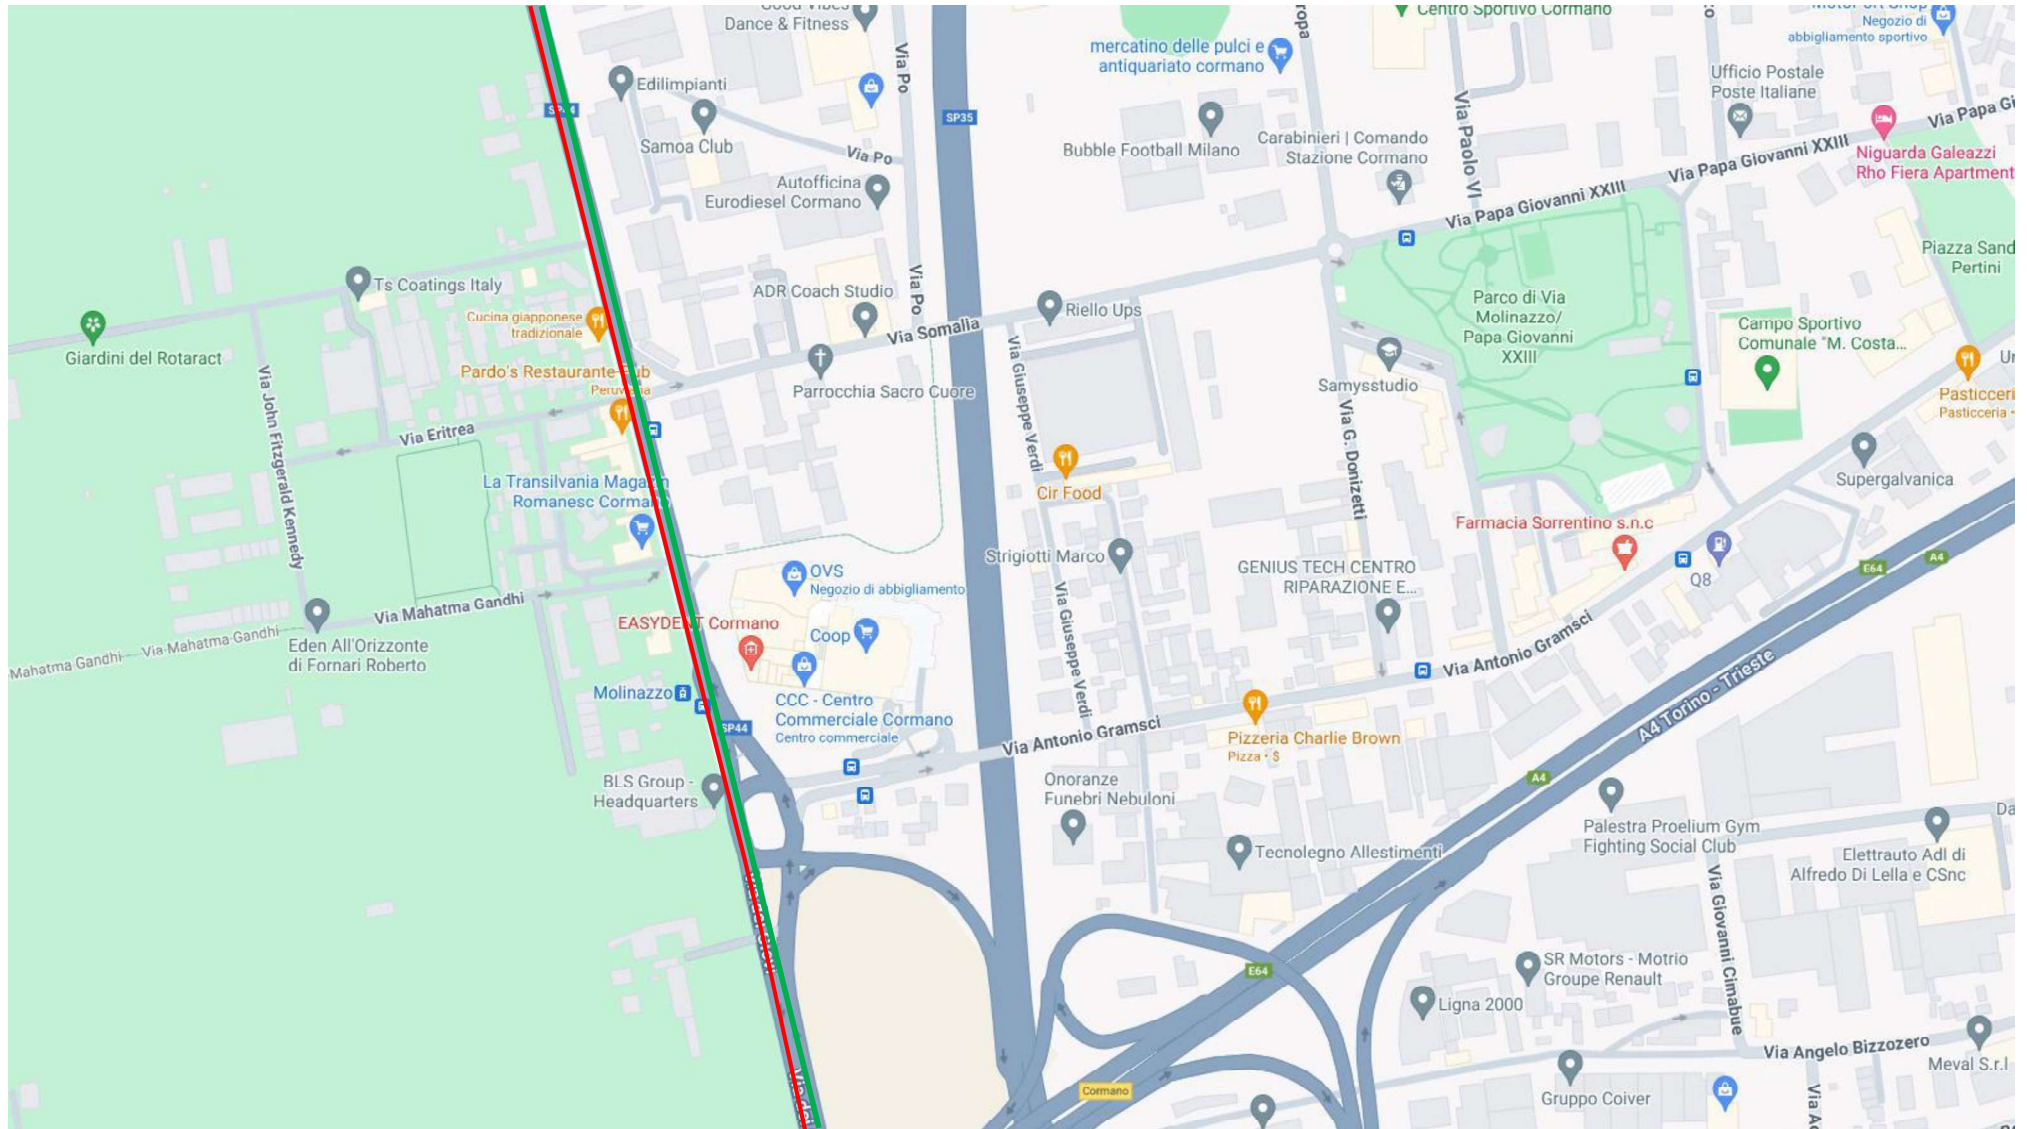

VIABILITA' ALTERNATIVA PER CHIUSURA SP 35

ROSSO: PERCORSO ALTERNATIVO CHIUSURA CARREGGIATA SUD
VERDE: PERCORSO ALTERNATIVO CHIUSURA CARREGGIATA NORD

VIABILITA' ALTERNATIVA PER CHIUSURA SP 35

ROSSO: PERCORSO ALTERNATIVO CHIUSURA CARREGGIATA SUD
VERDE: PERCORSO ALTERNATIVO CHIUSURA CARREGGIATA NORD

VIABILITA' ALTERNATIVA PER CHIUSURA SP 35

ROSSO: PERCORSO ALTERNATIVO CHIUSURA CARREGGIATA SUD
VERDE: PERCORSO ALTERNATIVO CHIUSURA CARREGGIATA NORD