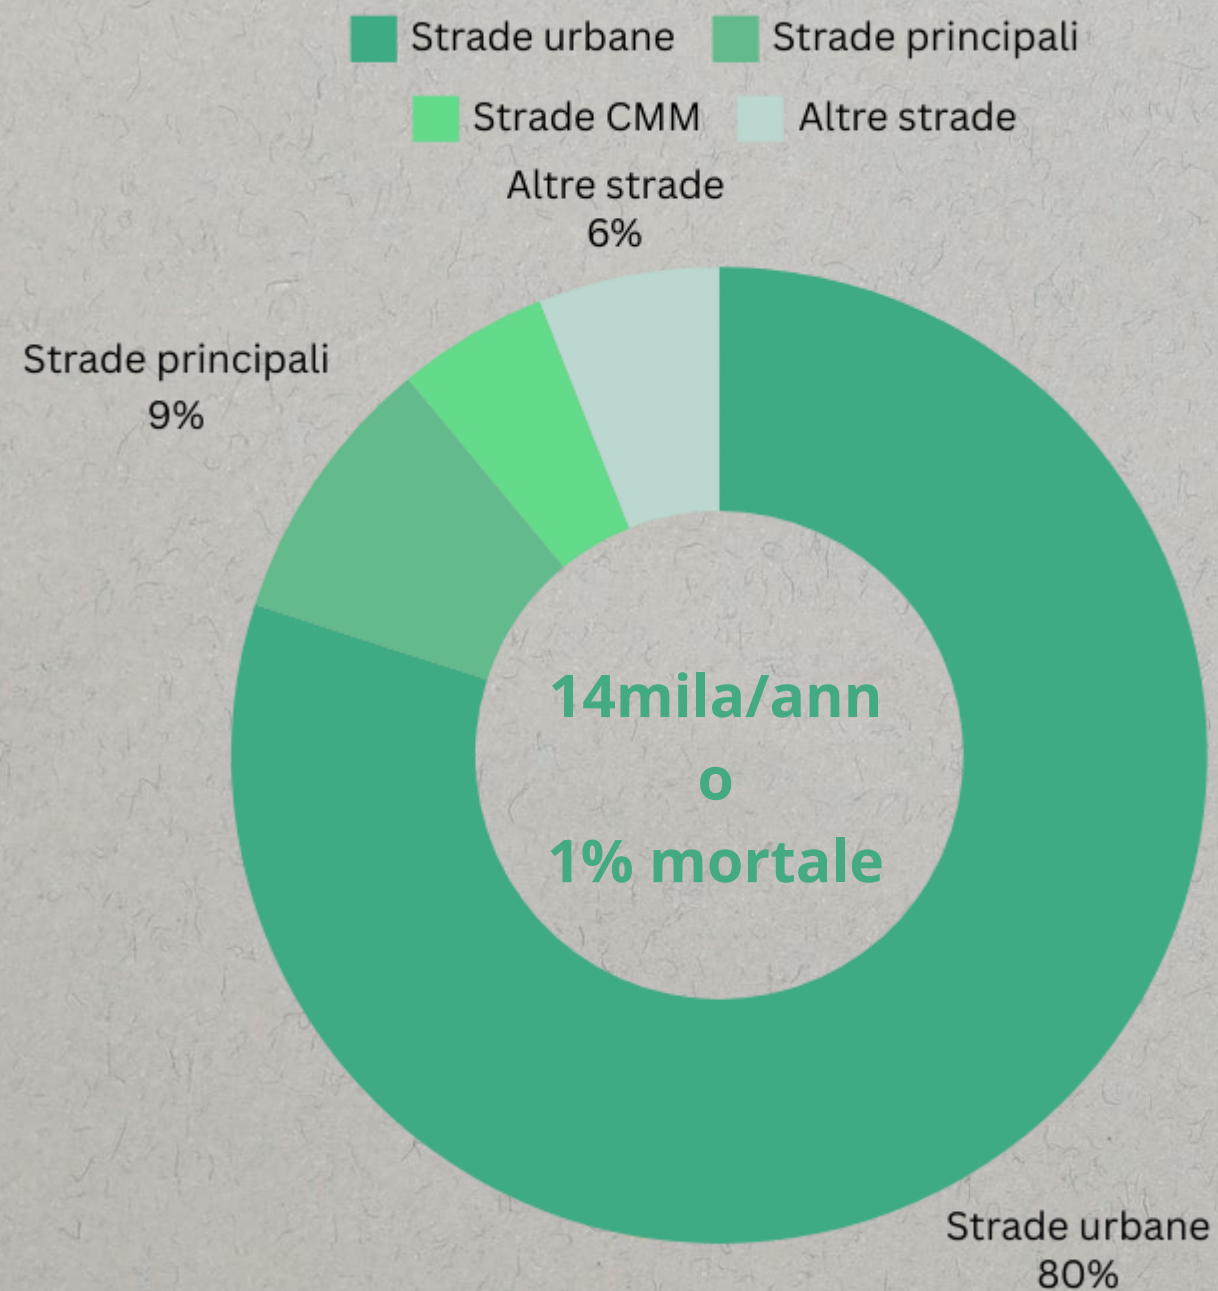

SICUREZZA

AL VOLANTE