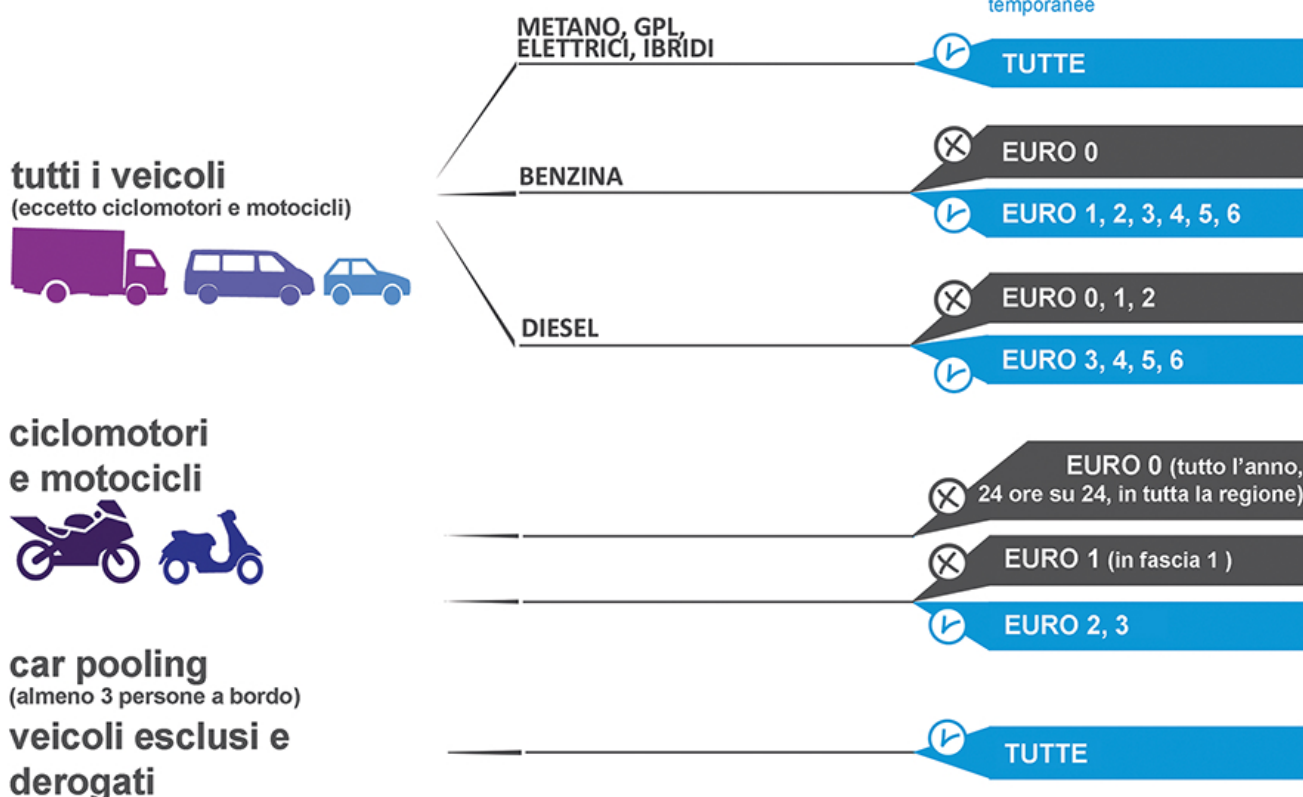

INTERVENTI PER LA QUALITA' DELL'ARIA LIMITAZIONI PERMANENTI INVERNALI ALLA CIRCOLAZIONE 2017 - 2018

quando

dal 1 ottobre 2017
al 31 marzo 2018,
dal lunedì al venerdì
dalle 7:30 alle 19:30

dove

in tutti i 570 Comuni
della Fascia 1 e 2 di
Regione Lombardia

chi

le limitazioni riguardano
alcune categorie di
veicoli inquinanti

posso circolare se il mio veicolo è...?

categoria Euro

 STOP ALLA CIRCOLAZIONE

 CIRCOLAZIONE CONSENTITA*
*salvo l'attivazione di limitazioni
temporanee